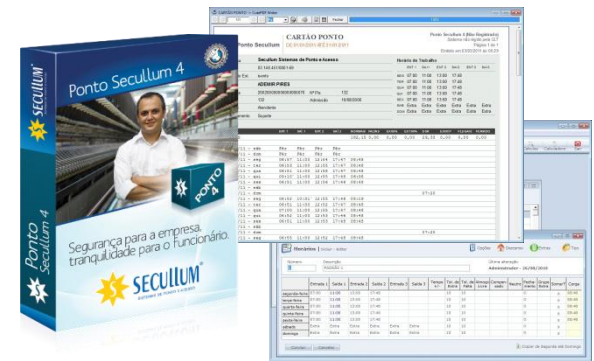

Atendemos em todo Brasil.

Controle de Ponto

Relógios de Ponto Informatizados e Cartográficos

REPs (Registradores Eletrônicos de Ponto) homologados pelo MTE
e de acordo com a portaria 1510/2009

Controle de Ponto

Relógios de Ponto Informatizados e Cartográficos

REP (Registrador Eletrônico de Ponto)

Homologado pelo Ministério do Trabalho

Software de Controle de Ponto

Apresenta interface amigável, agilidade e flexibilidade no controle de horas trabalhistas (horas normais, faltas, extras, DSR, adicional noturno, etc.). Agora disponível também na modalidade de mensalidade, contemplando [Backup Remoto](#), [Atualizações automáticas](#) e direito a evolução do produto.