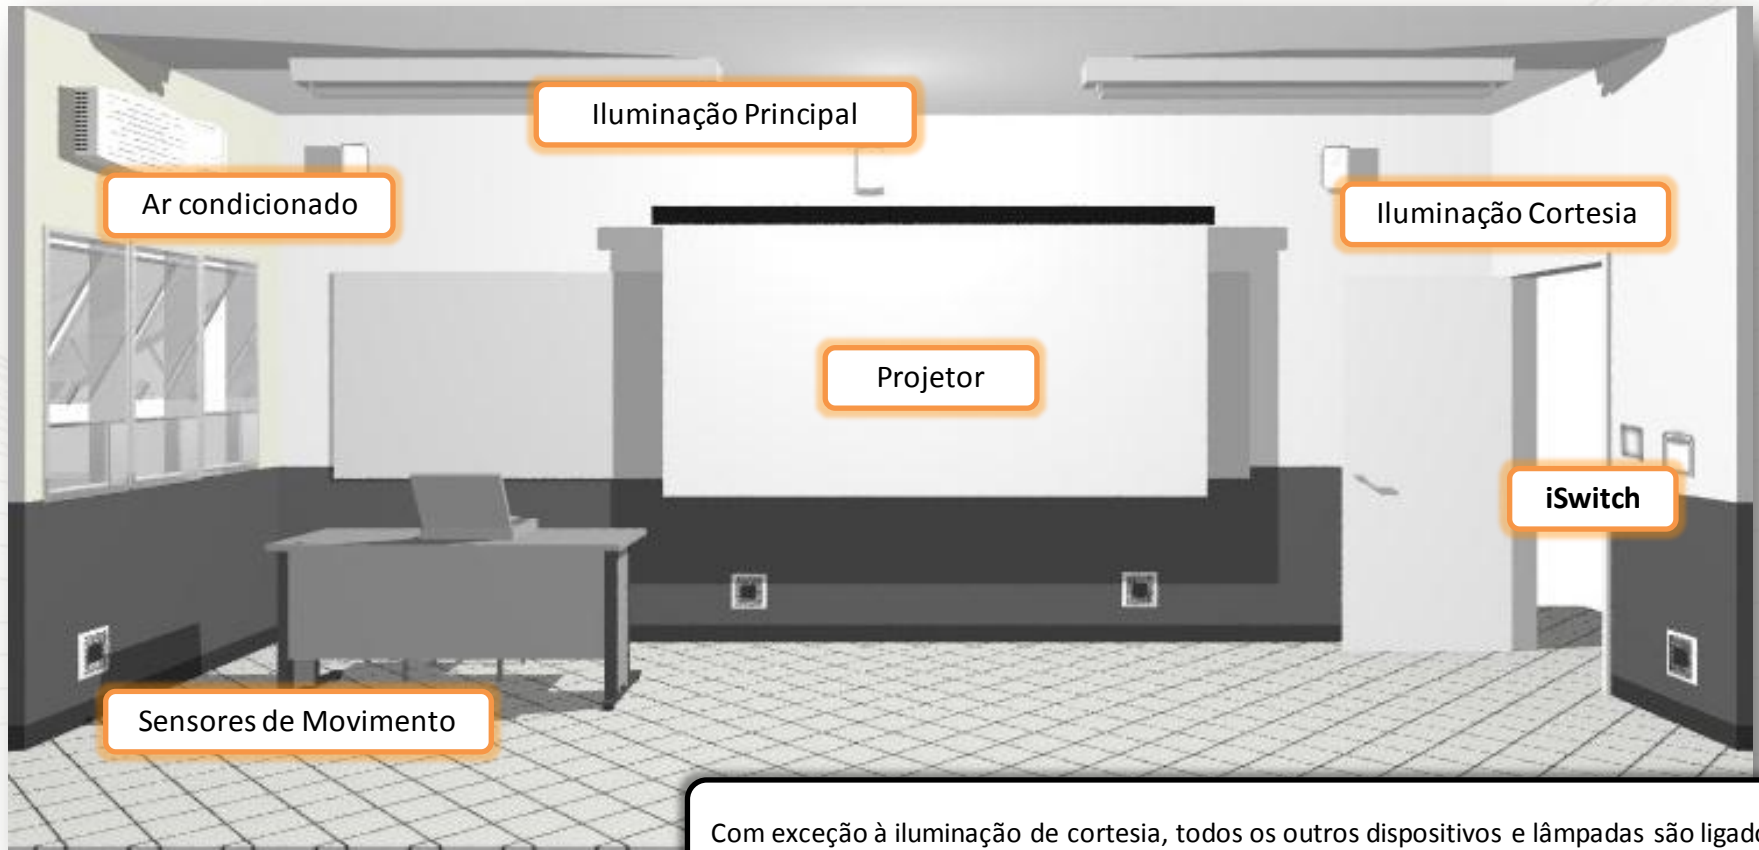

Automação

Economizadores Inteligentes de Energia

Economizador de Energia

O iSwitch Este sistema permite otimizar o consumo de energia nas salas de aula ou em áreas comuns da faculdade, e auxilia também no gerenciamento das mesmas;

Economia de até 60% de energia, inteligente, conforto, conectividade, sensores de controle (módulos);

É totalmente compatível com a TUI.

Simulação de uma sala de aula com sistema iSwitch

Com exceção à iluminação de cortesia, todos os outros dispositivos e lâmpadas são ligados somente na presença de um cartão pré-configurado no leitor iSwitch.