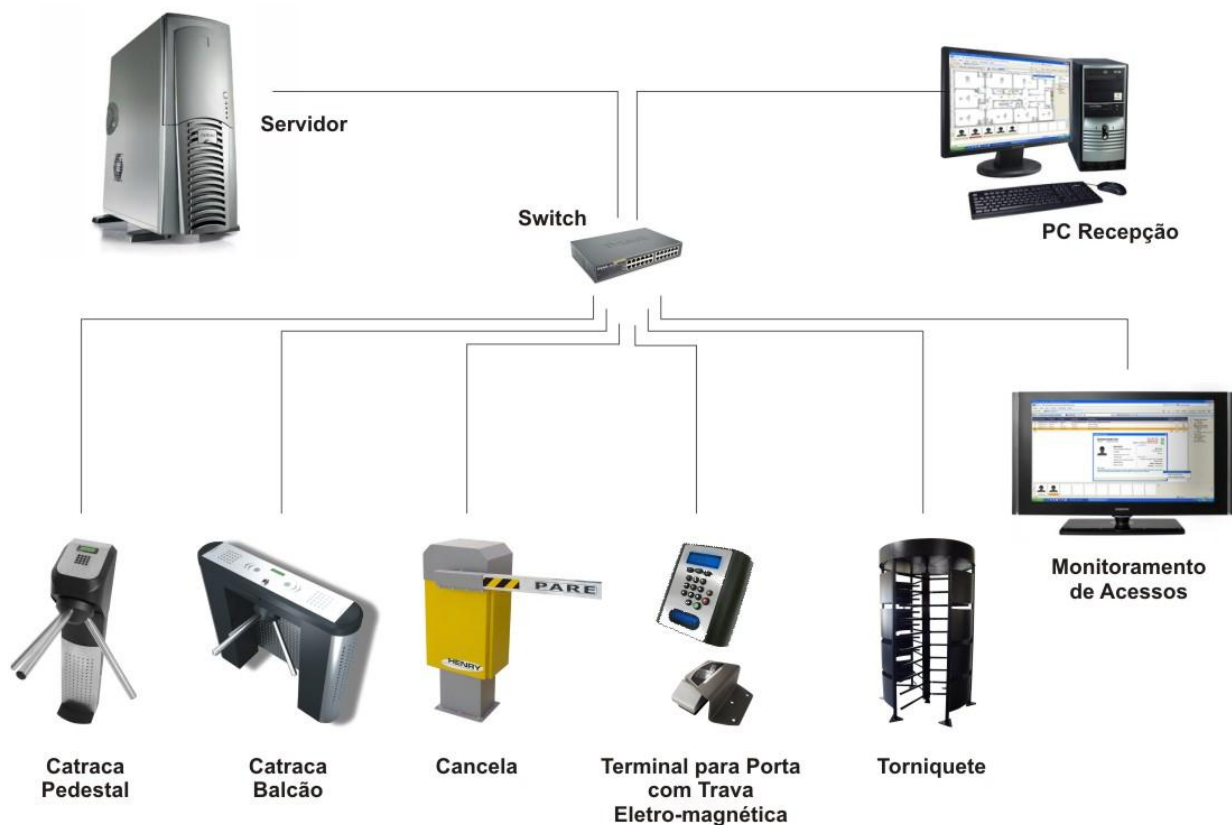

Relógios de Ponto Informatizados e Cartográficos

REP (Registrador Eletrônico de Ponto)

Homologado pelo Ministério do Trabalho

Software de Controle de Ponto

Apresenta interface amigável, agilidade e flexibilidade no controle de horas trabalhistas (horas normais, faltas, extras, DSR, adicional noturno, etc.). Agora disponível também na modalidade de mensalidade, contemplando [Backup Remoto](#), [Atualizações automáticas](#) e direito a evolução do produto.

Além de algumas funcionalidades já presentes na versão anterior, como Banco de Horas, Escala de Revezamento Cíclica, Exportação para qualquer folha de pagamento, o novo sistema conta com novidades antes presentes apenas em módulos adicionais, tais como tratamento de quatro horários flexíveis, módulo de consulta de dados via Web, entre outros.

Controle de Acesso

Equipamentos e Sistemas

Solução Completa

Oferecemos o que há de mais novo em tecnologia em controle de acesso, como acessos a áreas restritas, catracas, cancelas, torniquetes, etc ...

Nosso software de controle de acesso pode ser adaptado e integrado ao sistema de gestão da sua Instituição, ou seja, se desejar que uma pessoa seja bloqueada na catraca, caso não tenha efetuado a matrícula, o sistema busca essa informação na base de dados da Instituição de forma on-line, sem a necessidade de cargas através de arquivos.

Fechaduras Eletrônicas

Facilidade de uso, segurança, autonomia, conectividade, integração.

Podem ser gerenciados pela rede, de forma on-line ou off-line.

Aplicações:

- Gavetas
- Arquivos
- Portas
- Armários
- Guarda-volumes